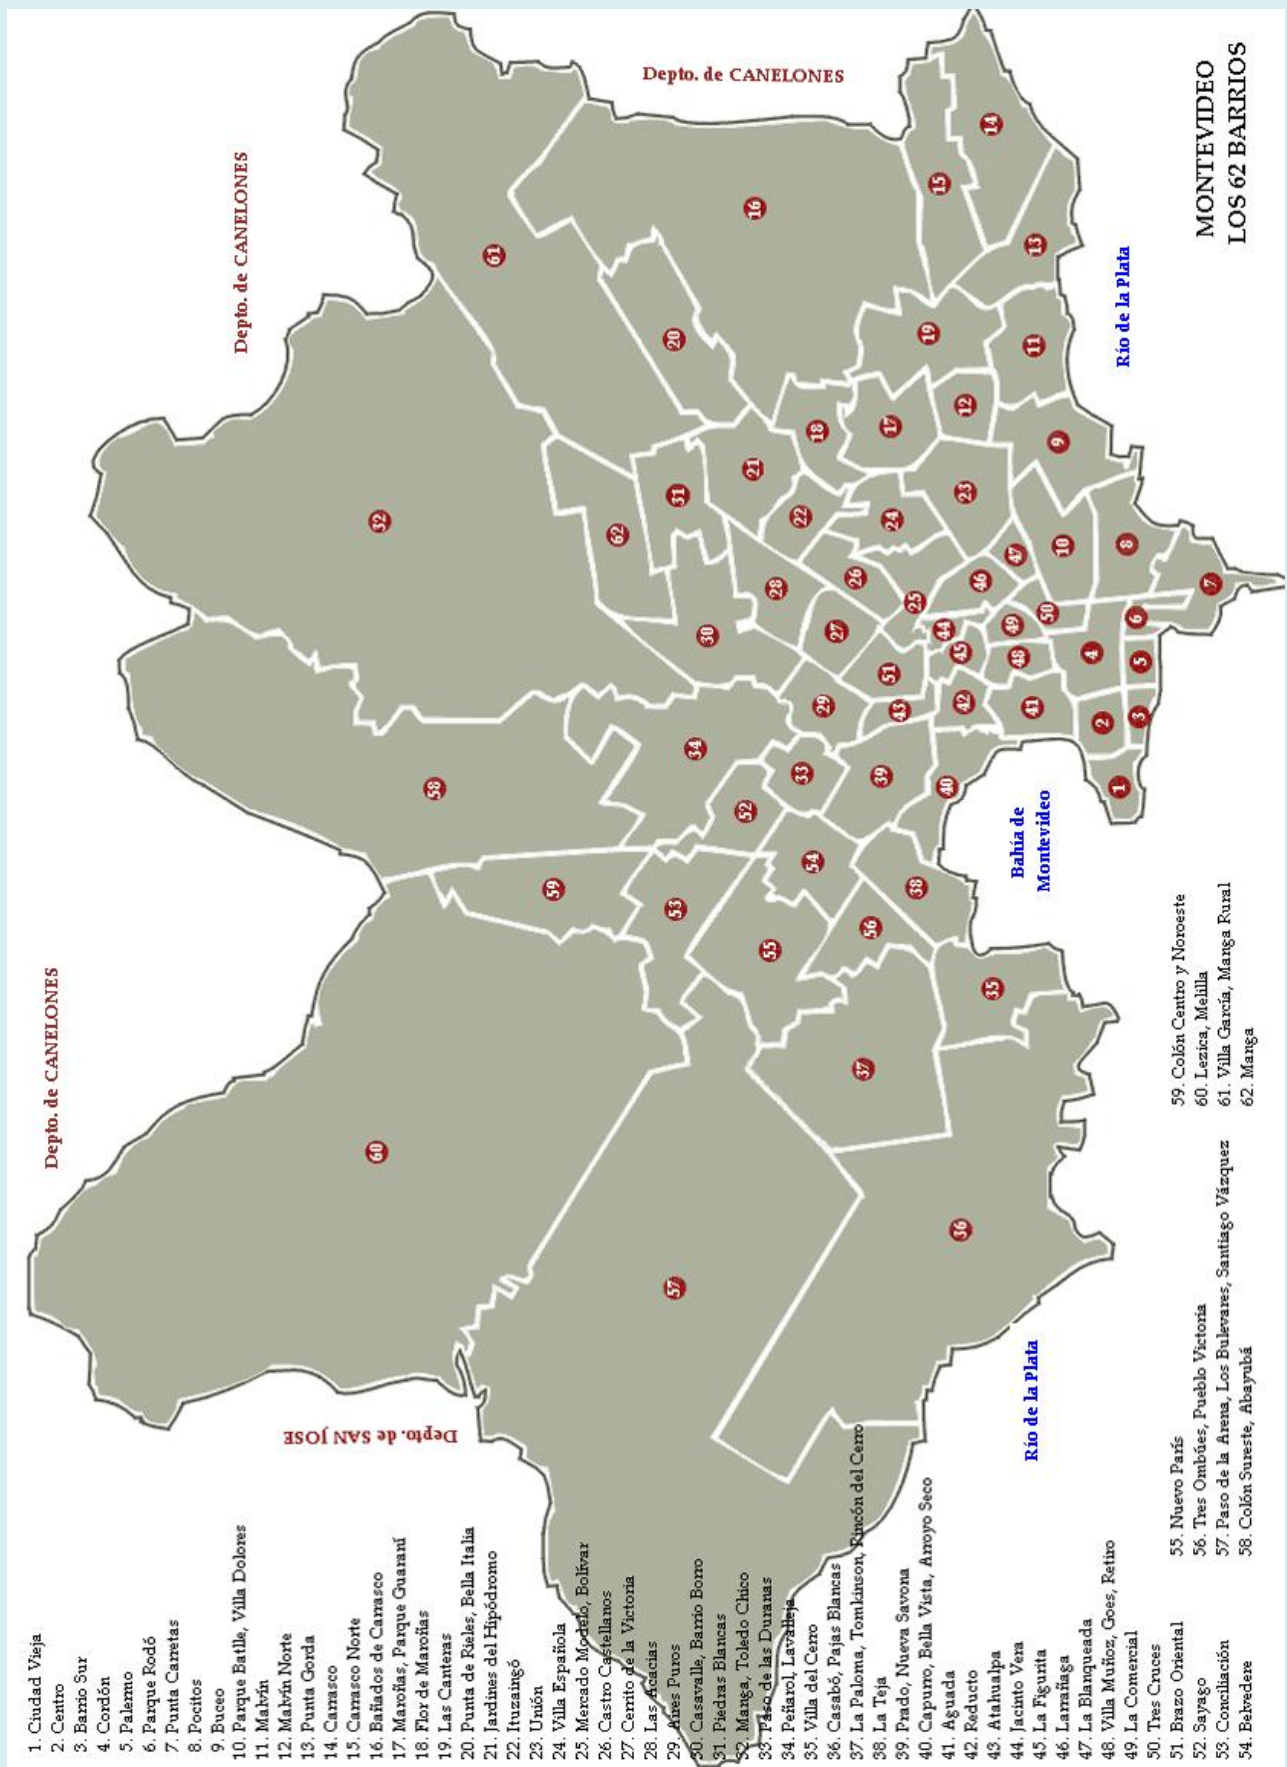

MONTEVIDEO. LOS 62 BARRIOS

1. Ciudad Vieja
2. Centro
3. Barrio Sur
4. Cordón
5. Palermo
6. Parque Rodó
7. Punta Carretas
8. Pocitos
9. Buceo
10. Parque Batlle, Villa Dolores
11. Malvín
12. Malvín Norte
13. Punta Gorda
14. Carrasco
15. Carrasco Norte
16. Bañados de Carrasco
17. Maroñas, Parque Guaraní
18. Flor de Maroñas
19. Las Canteras
20. Punta de Rieles, Bella Italia
21. Jardines del Hipódromo
22. Itzaingó
23. Unión
24. Villa Española
25. Mercado Modelo, Bolívar
26. Castro Castellanos
27. Cerrito de la Victoria
28. Las Acacias
29. Aires Puros
30. Casavalle, Barrio Borro
31. Piedras Blancas
32. Manga, Toledo Chico
33. Paso de las Duranas
34. Peñarol, Lavalleja
35. Villa del Cerro
36. Casabó, Pajas Blancas
37. La Paloma, Tomkinson, Rincón del Cerro
38. La Teja
39. Prado, Nueva Savona
40. Capurro, Bella Vista, Arroyo Seco
41. Aguada
42. Reducto
43. Atahualpa
44. Jacinto Vera
45. La Figurita
46. Larrañaga
47. La Blanqueada
48. Villa Muñoz, Goes, Retiro
49. La Comercial
50. Tres Cruces
51. Brazo Oriental
52. Sayago
53. Conciliación
54. Belvedere
55. Nuevo París
56. Tres Ombúes, Pueblo Victoria
57. Paso de la Arena, Los Bulevares, Santiago Vázquez
58. Colón Sureste, Abayubá
59. Colón Centro y Noroeste
60. Lezica, Melilla
61. Villa García, Manga Rural
62. Manga